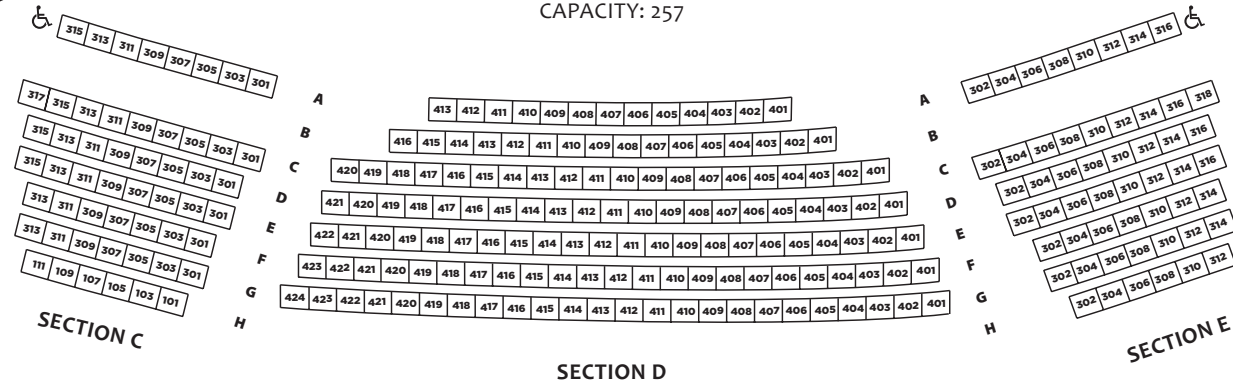

MAXWELL M. AND RUTH R.
BELDING THEATER

STAGE

ORCHESTRA

CAPACITY: 651

SECTION D

AA	212	211	210	209	208	207	206	205	204	203	202	201	AA								
BB	219	218	217	216	215	214	213	212	211	210	209	208	207	206	205	204	203	202	201	BB	
CC	220	219	218	217	216	215	214	213	212	211	210	209	208	207	206	205	204	203	202	201	CC

SECTION D

MEZZANINE

CAPACITY: 257

SECTION D

 Moveable armrest
 Wheelchair accessible