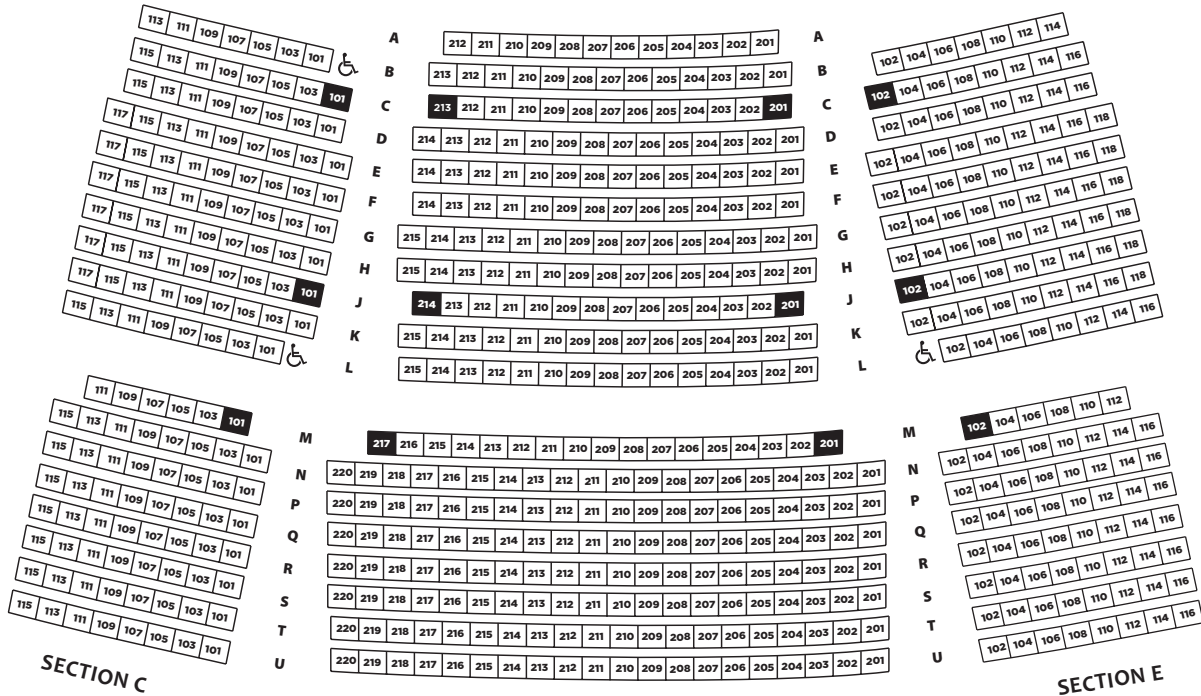

MAXWELL M. AND RUTH R.
BELDING THEATER

STAGE

ORCHESTRA

CAPACITY: 651

SECTION D

AA	212	211	210	209	208	207	206	205	204	203	202	201	AA								
BB	219	218	217	216	215	214	213	212	211	210	209	208	207	206	205	204	203	202	201	BB	
CC	220	219	218	217	216	215	214	213	212	211	210	209	208	207	206	205	204	203	202	201	CC

SECTION D

MEZZANINE

CAPACITY: 257

SECTION D

 Moveable armrest
 Wheelchair accessible